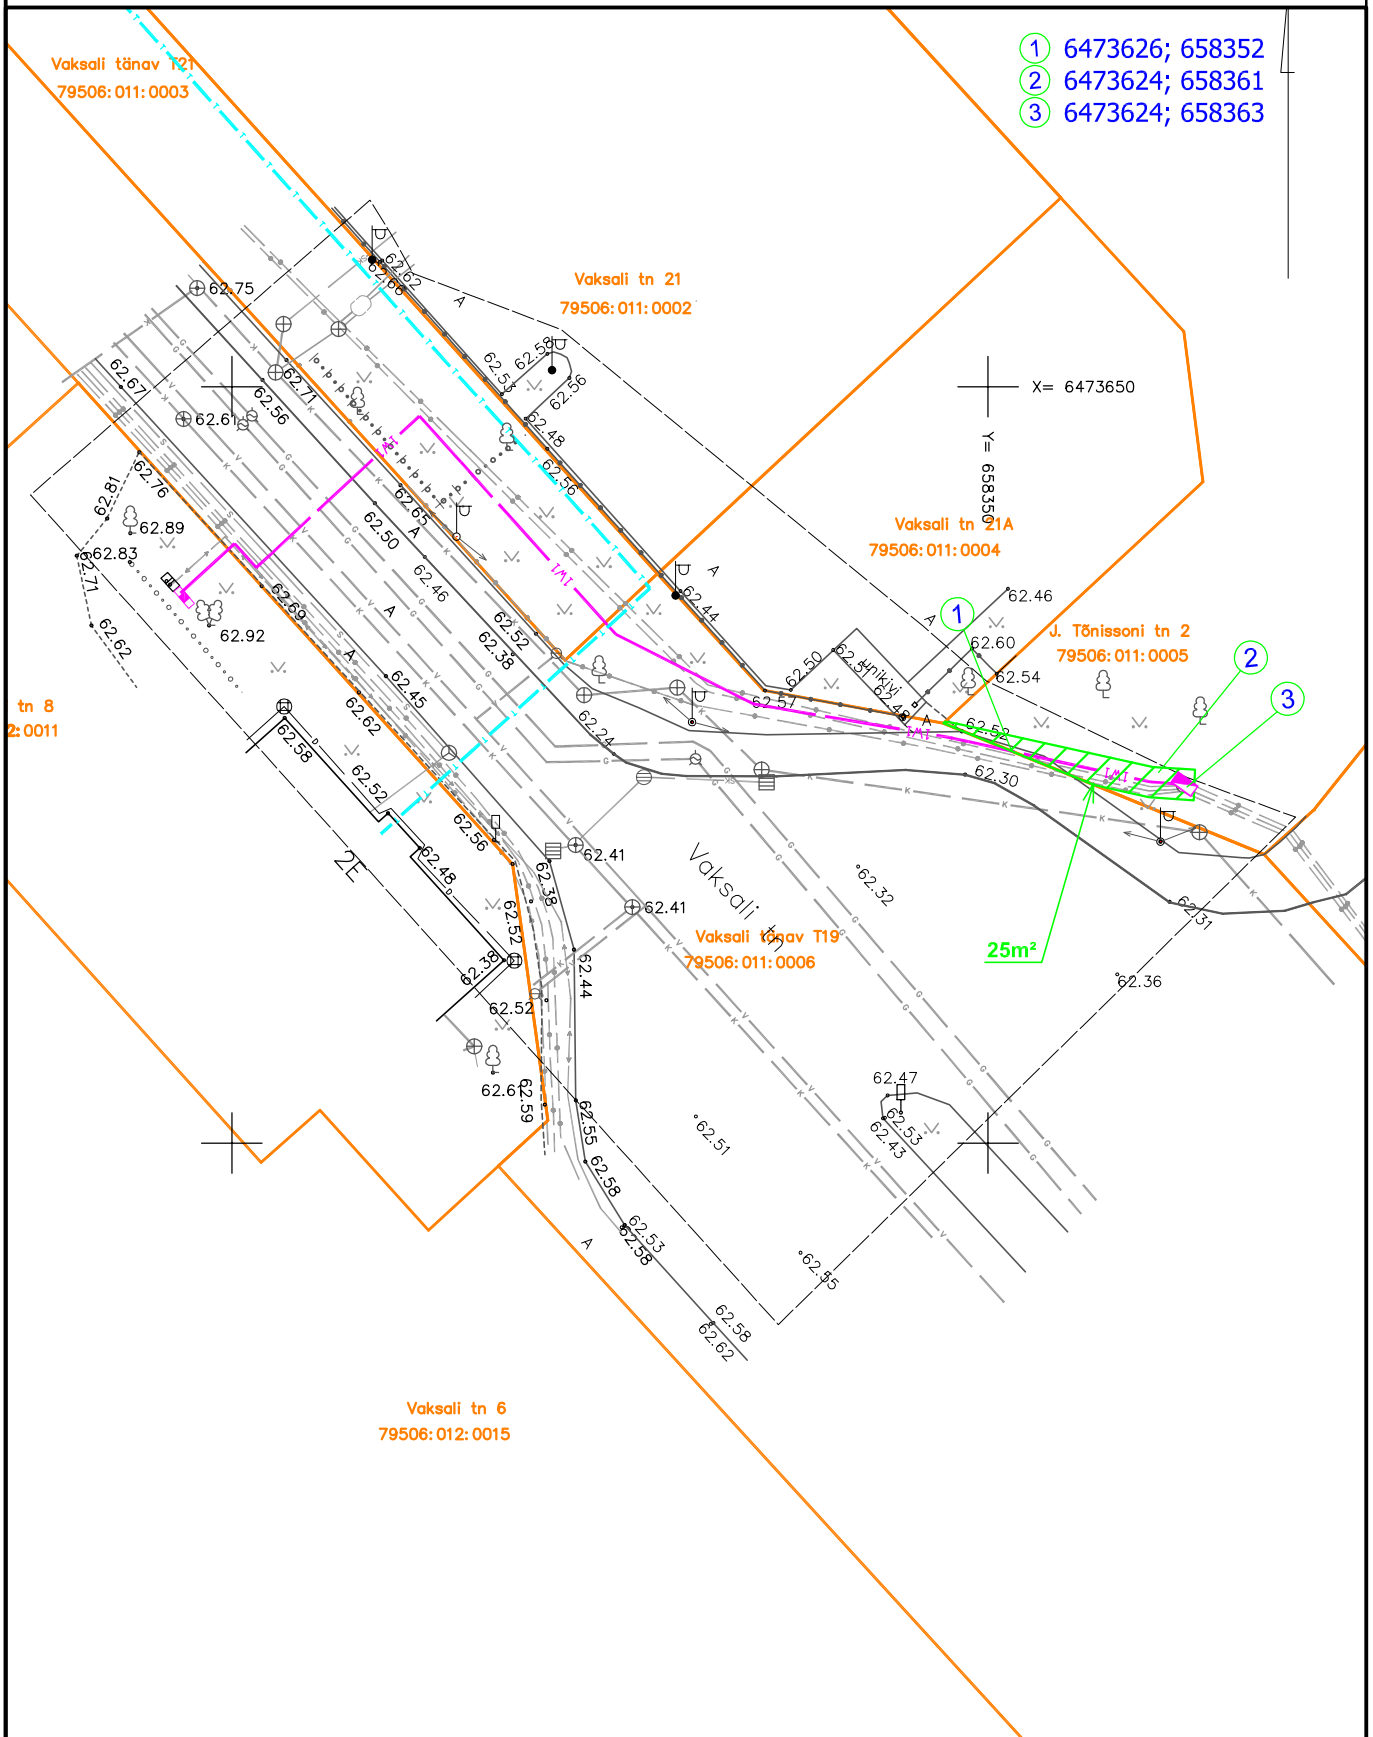

Kasutusõigusega koormatava maa-ala asendiplaan Tartu linnas J.Tõnissoni tn 2

- ① 6473626; 658352
- ② 6473624; 658361
- ③ 6473624; 658363

Tingmärgid

1:500

- 1W1 — projekteeritud 0,4kV maakabelliin
- ▭ projekteeritud liitumiskilp
- ▭ projekteeritud jaotuskilp
- katastripiir
- T — varem projekteeritud soojatross

▨ kasutusõigusega koormatav maa-ala

Koostas H.Vissel